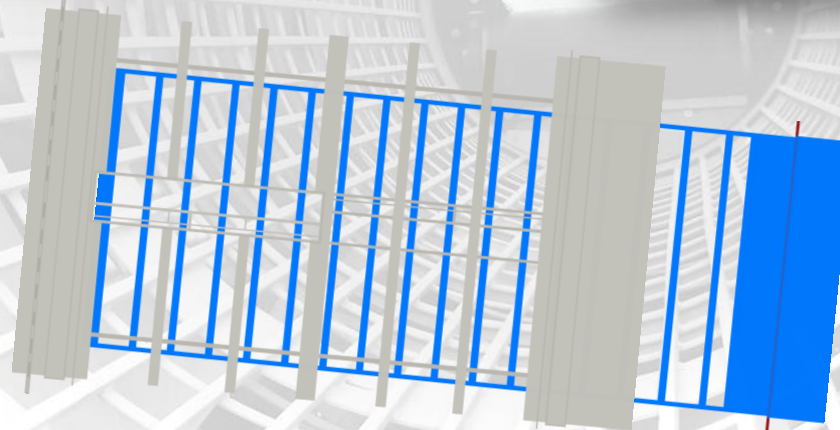

Feinfraktion:

2 - 80 mm, nach Wunsch

Mittelfraktion:

zwischen 2 - 80 mm und bis 170 mm

Grobfraktion:

größer 170 mm (Standard)

Innentrommel

Sieben in 3 Fraktionen

Feinfraktion:

2 - 80 mm, nach Wunsch

Mittelfraktion:

zwischen 2 - 80 mm und bis 170 mm

Grobfraktion:

größer 170 mm (Standard)

Außentrommel

Drahtsiebbeläge